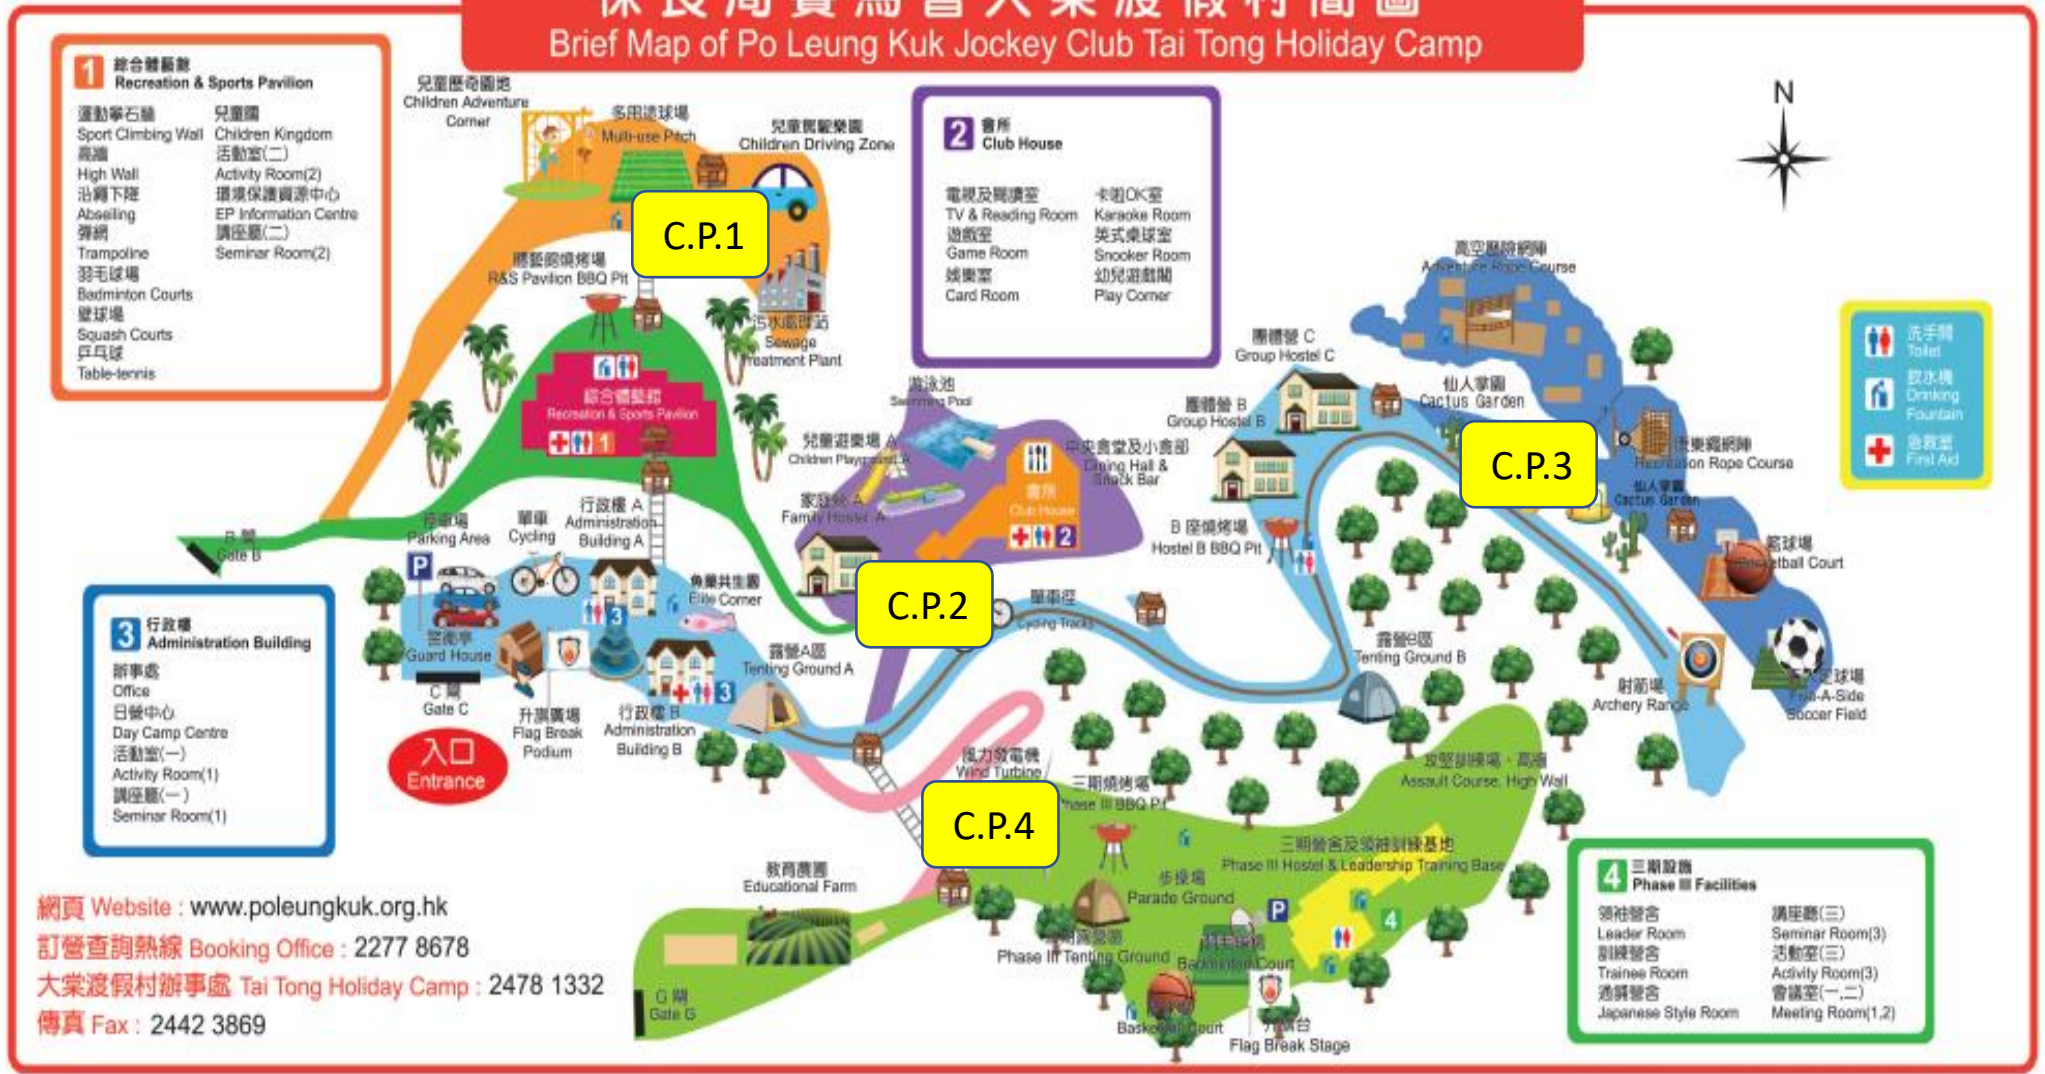

基督教宣道會錦綉幼稚園

歷奇活動(外出)Check Point 位置

保良局賽馬會大棠渡假村簡圖
Brief Map of Po Leung Kuk Jockey Club Tai Tong Holiday Camp

網頁 Website : www.poleungkuk.org.hk

訂營查詢熱線 Booking Office : 2277 8678

大棠渡假村辦事處 Tai Tong Holiday Camp : 2478 1332