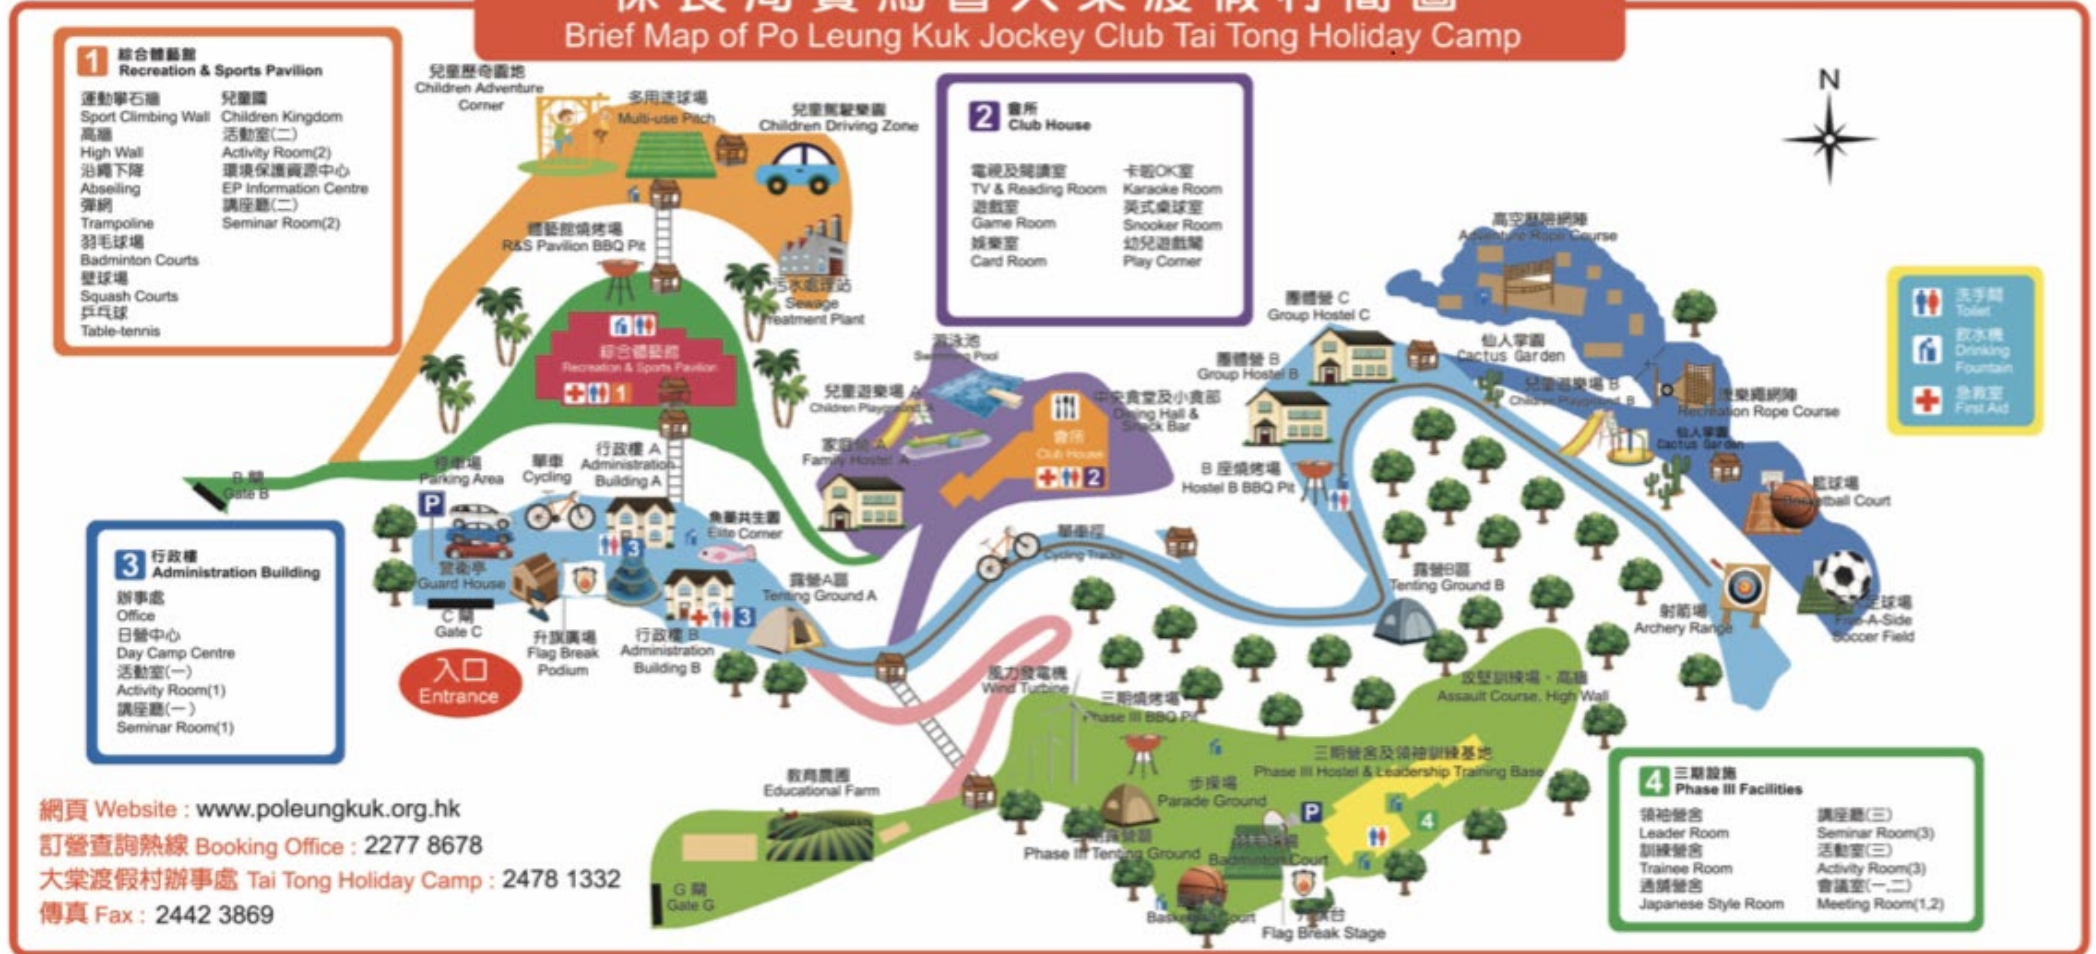

基督教宣道會錦綉幼稚園/幼兒學校

親子戶外活動

保良局賽馬會大棠渡假村簡圖
Brief Map of Po Leung Kuk Jockey Club Tai Tong Holiday Camp

網頁 Website : www.poleungkuk.org.hk
 訂營查詢熱線 Booking Office : 2277 8678
 大棠渡假村辦事處 Tai Tong Holiday Camp : 2478 1332
 傳真 Fax : 2442 3869